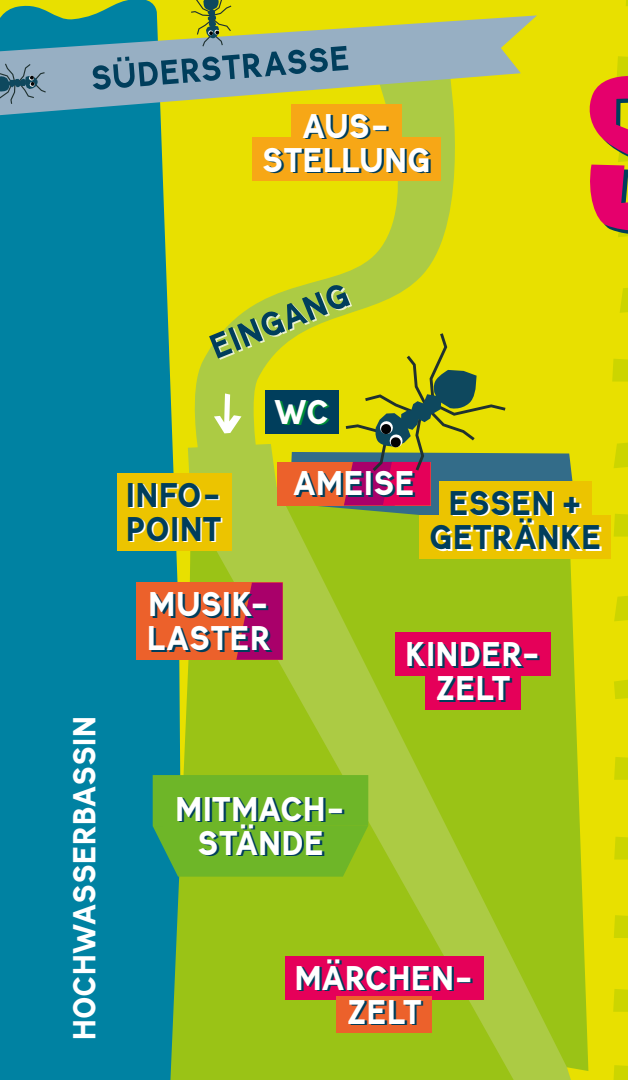

## MUSIKLASTER

<b>Adar Alfandari</b> 14:00   Singer-Songwriter
<b>Andreas Dorau</b> 15:00   Rundgang
<b>Saeko Killy</b> 16:00   Elektro-Kraut-Dub
<b>MPC Lafote</b> 18:00   Post-Wave

## AMEISE

<b>Botanische Exkursion</b> 15:30   Rundgang
<b>Rositas Puppenbühne</b> 16:45   Kinderzelt
<b>HVDN</b> 17:00   Experiment. Elektro
<b>Wosto</b> ab 19:30   Teerpappe

## ← PARK AM HOCHWASSERBASSIN

**ESSEN + GETRÄNKE:** CAVAL CANTINE | KANDIE SHOP | PRESSCAFÉ | SIGGI'S PIZZA

**AUSSTELLUNG:** TREES ON T

**MITMACHSTÄNDE:** ABENTEUER REGENWALD | ADFC | BÜNDNIS HAMBURGER GÄRTEN | DEUTSCHE WILDTIER STIFTUNG | FREIBEUTER | JUTE | KEBAP | LOKI SCHMIDT STIFTUNG | MOIN BIBER | MOIN STADTNATUR | NABU | PERMAKULTUR KOLLEKTIV | WELTNATUR BÜRGERINITIATIVE | WORT & WILDNIS

## BILLEBÜHNE

<b>#Krautschau</b> 13:00   Rundgang
<b>Heißes Pflaster</b> 14:00   Rundgang
<b>Hochwasserbassin</b> 14:30   Rundgang
<b>Dan &amp; Dora</b> 15:00   Kammermusik
<b>Andreas Dorau</b> 16:00   Rundgang
<b>René Tenenjou &amp; Band</b> 17:00   Afro-Latino-Jazz
<b>Drei Säcke Bauschutt</b> 19:00   Postpunk